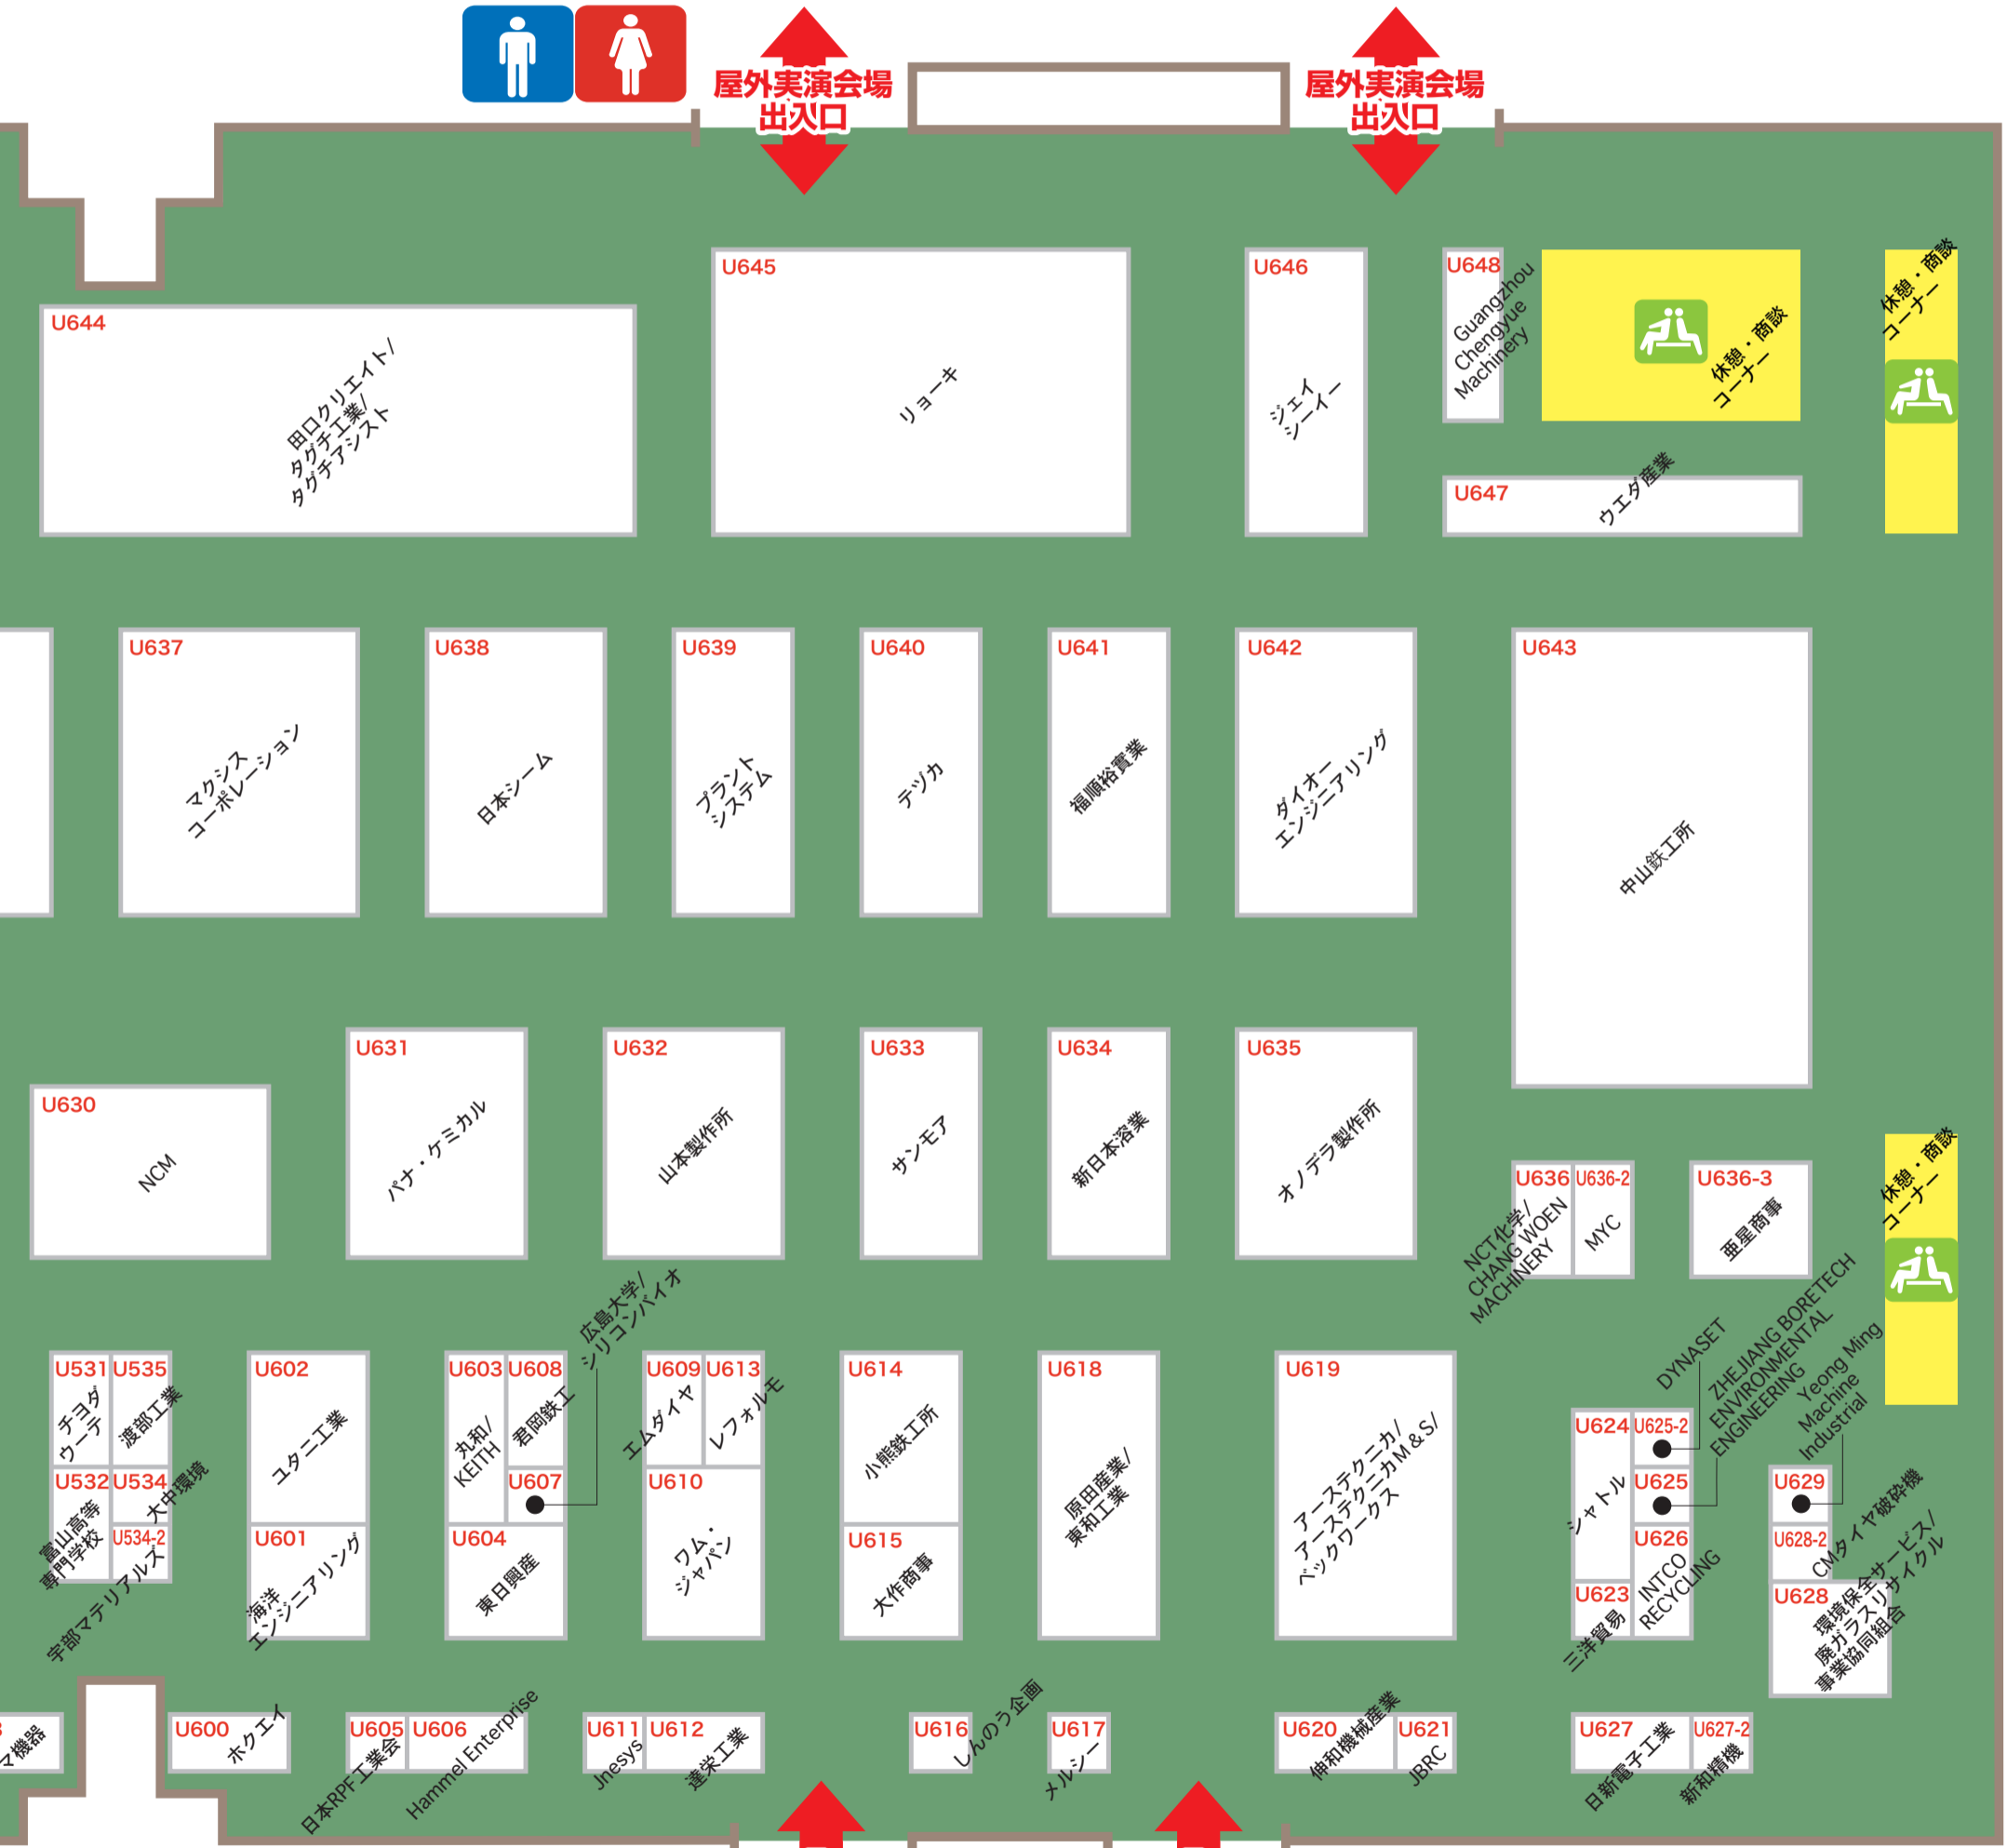

Z502 ユタニ工業

Z600 フォレストテック

Z601 田口クリエイイト/
タケチ工業/タケチアシスト

Z602 佐藤鉄工

Z603 シンコーサービス

Z604 みどり産業

2018NEW環境展
New Environmental Exposition 2018

東6ホール

出入口

ガレリア